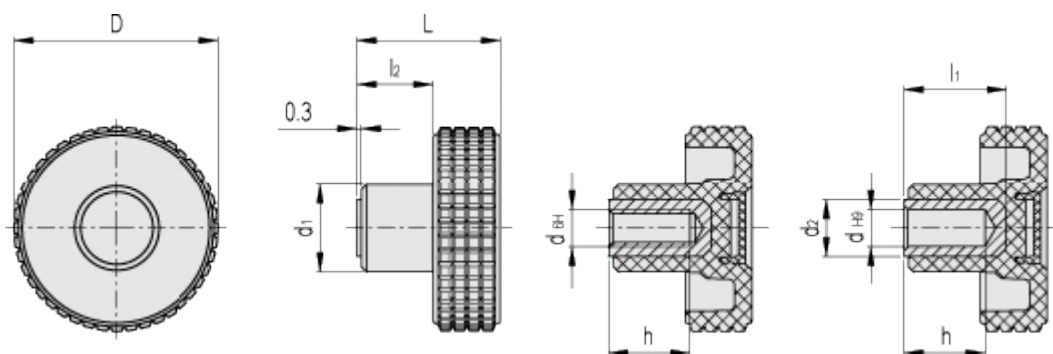

Varenummer: 23020344214

Beskrivelse: E+G Fingregreb MBT.50-B-M8-C4, gul dækkappe

Mål

D = 50

l2 = 16

d1 = 20

d2 = -

dH6 = M8

dH9 = -

h = 20

L = 33

l1 = -